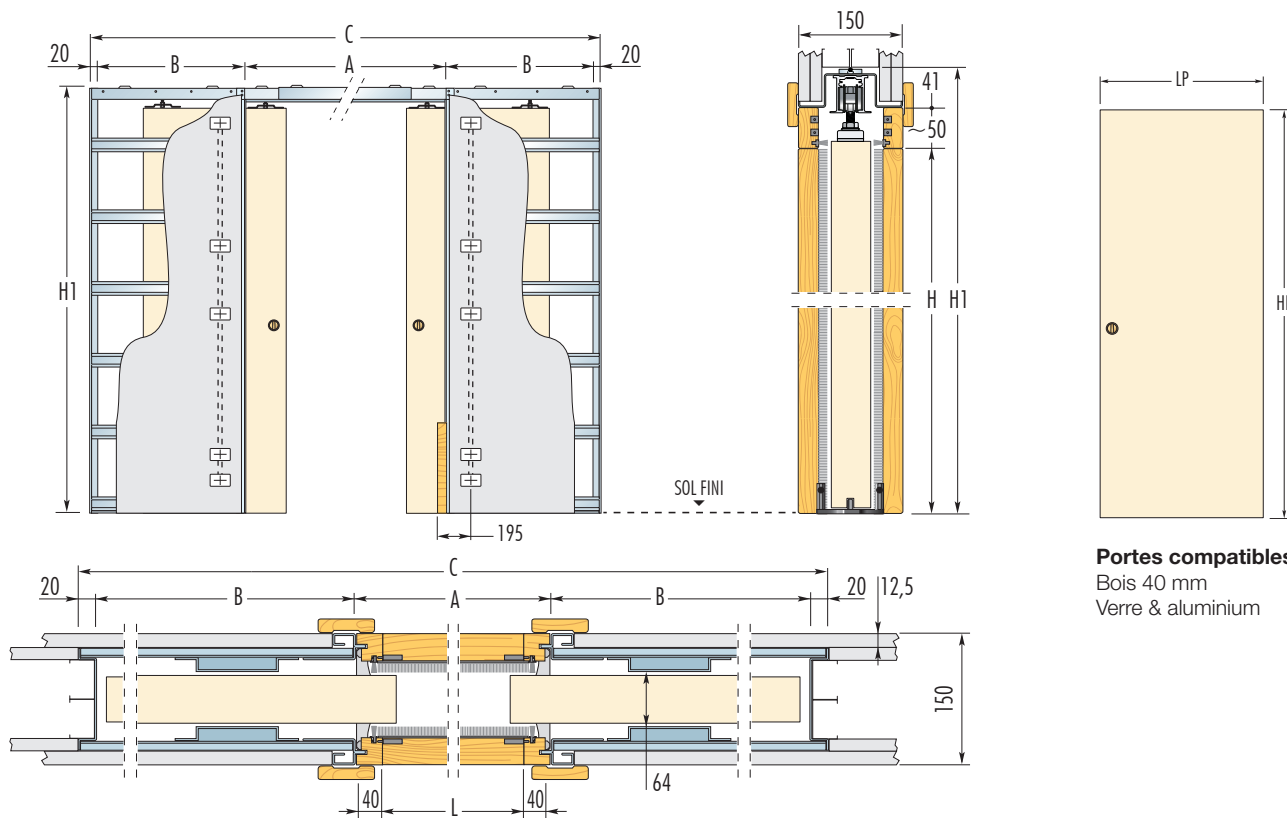

## Châssis pour deux vantaux avec points d'insertion électriques

Avec ses gâines dédiées, Luce extension est une variante des versions Extension qui permet l'insertion d'équipements électriques sur la cloison qui contient le coffre. Idéal pour installer interrupteurs, prises, thermostats et appliques lumineuses (système breveté).

## Accessoires compatibles

- BIAS & BIAS DS
- Profil Security
- Automatisation pour porte double

**Portes compatibles :**  
Bois 40 mm  
Verre & aluminium

PLAQUES DE PLÂTRE

150 mm

DIMENSIONS STANDARD

CLOISON : OSSATURE 2x50 + 2 PLAQUES PAR FACE

LUMIÈRE DE PASSAGE L x H	ENCOMBREMENT C x H1	PANNEAU DE PORTE		NOTE		
		A	B	LP	HP	
1200 x 2010/2110	2520 x 2100/2200	1250	615	630	2015/2115	<p><b>Hauteur :</b> hors-standard de 1000 à 2600 mm de hauteur de porte. <b>Largeur :</b> standard uniquement.</p> <p><b>Avertissement</b></p> <ul style="list-style-type: none"> <li>▶ Épaisseur maximale du panneau de porte : 40 mm (y compris les moulures ou grilles de fixation du vitrage éventuelles).</li> <li>▶ Poids maximum de la porte : 100 kg (150 kg sur demande).</li> </ul>
1400 x 2010/2110	2920 x 2100/2200	1450	715	730	2015/2115	
1600 x 2010/2110	3320 x 2100/2200	1650	815	830	2015/2115	
1800 x 2010/2110	3720 x 2100/2200	1850	915	930	2015/2115	
2000 x 2010/2110	4120 x 2100/2200	2050	1015	1030	2015/2115	
2200 x 2010/2110	4520 x 2100/2200	2250	1115	1130	2015/2115	
2400 x 2010/2110	4920 x 2100/2200	2450	1215	1230	2015/2115	

Mesures exprimées en mm