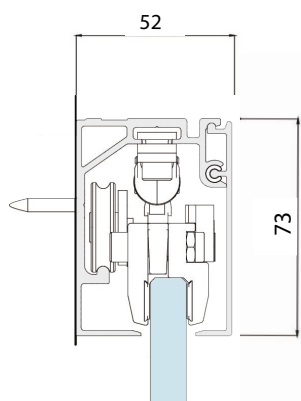

RAILS EN APPLIQUE

K754

Fixation murale

Fixation au plafond

Kit complet pour la pose en applique murale ou au plafond d'une porte coulissante Tout Verre 10 mm. Le cache-rail est en finition aluminium.
Soft close inclus pour une ouverture et une fermeture tout en douceur.

Longueur du rail [1 vantail] : 2 ou 3 mètres recoupables

Longueur du rail [2 vantaux] : 3, 4 ou 6 mètres recoupables

Compatible avec tous types de panneaux Tout Verre 10 mm

Poids de porte max : 70 kg / vantail