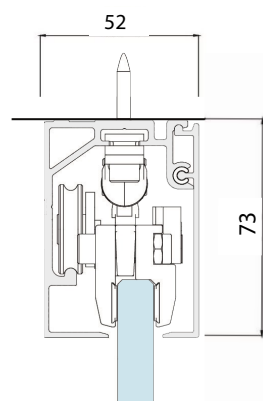

RAILS EN APPLIQUE

K754

Fixation murale

Fixation au plafond

Kit complet pour la pose en applique murale ou au plafond d'une porte coulissante Tout Verre 10 mm. Le cache-rail est en finition aluminium.
Soft close inclus pour une ouverture et une fermeture tout en douceur.

Longueur du rail [1 vantail] : 2 ou 3 mètres recoupables

Longueur du rail [2 vantaux] : 3, 4 ou 6 mètres recoupables

Compatible avec tous types de panneaux Tout Verre 10 mm

Poids de porte max : 70 kg / vantail