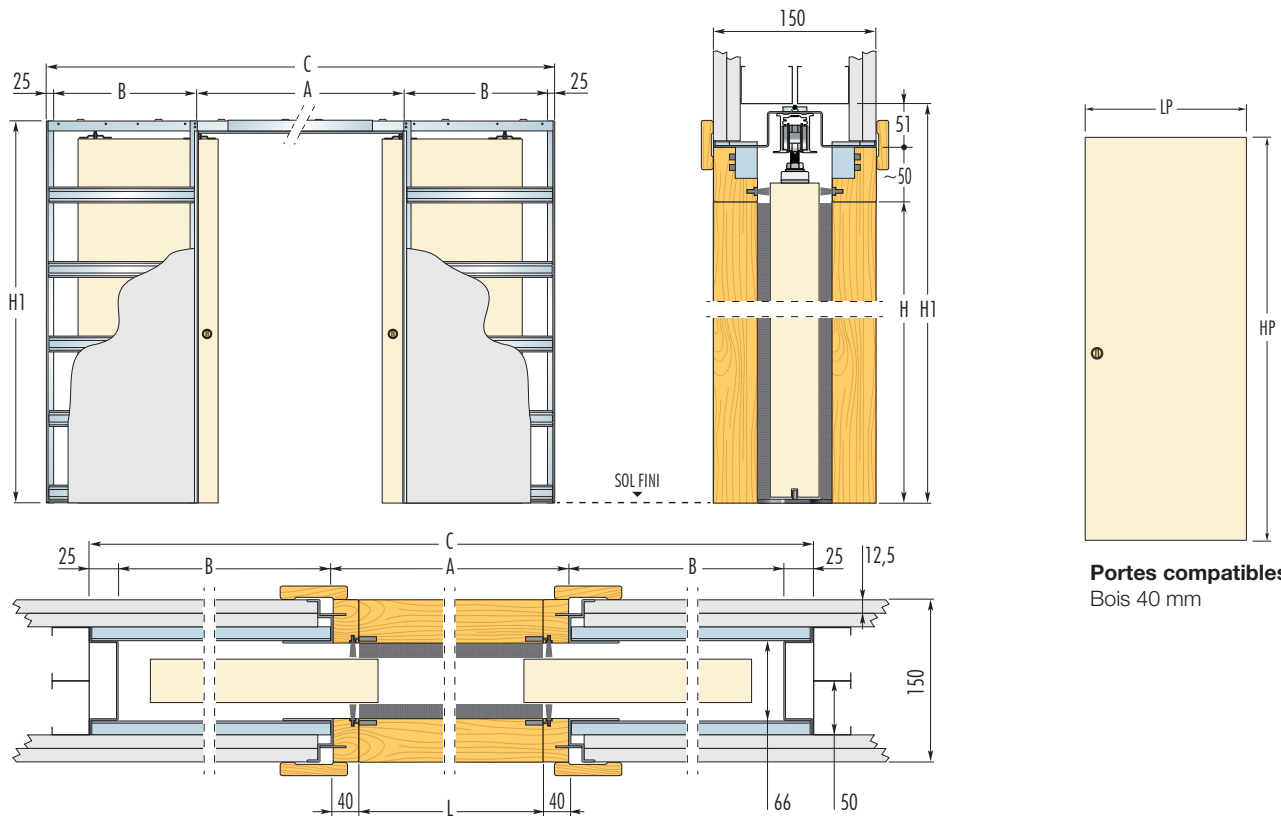

Eclisse SIDÉRAL EXTENSION

PLAQUES DE PLÂTRE

Kit pour deux vantaux coulissants opposés de grande largeur

Sidéral extension est l'équivalent du Sidéral pour deux vantaux de grande largeur. Il est disponible en hauteur hors-standard.

Accessoires compatibles

- BIAS & BIAS DS
- Attention : porte de 40 kg max en cas de BIAS/BIAS DS

Portes compatibles :
Bois 40 mm

PLAQUES DE PLÂTRE

150 mm

DIMENSIONS STANDARD

CLOISON : OSSATURE 2x50 mm + 2 PLAQUES PAR FACE

LUMIÈRE DE PASSAGE L x H	ENCOMBREMENT C x H1	A	B	PANNEAU DE PORTE		NOTE
				LP	HP	
2600 x 2010/2110	5390 x 2110/2210	2650	1345	1330	2015/2115	<p>Hauteur : hors-standard de 1000 à 2600 mm de hauteur de porte. Largeur : standard uniquement.</p> <p>Avertissement</p> <ul style="list-style-type: none"> ▶ Épaisseur maximale du panneau de porte : 40 mm (y compris les moulures ou grilles de fixation du vitrage éventuelles). ▶ Poids maximum de la porte : 150 kg. Si amortisseur BIAS : 40 kg. ▶ Eclisse ne commercialise pas de panneaux de porte pour ce modèle. Il doit être réalisé sur mesure par un autre fabricant.
2800 x 2010/2110	5790 x 2110/2210	2850	1445	1430	2015/2115	
3000 x 2010/2110	6190 x 2110/2210	3050	1545	1530	2015/2115	
3200 x 2010/2110	6590 x 2110/2210	3250	1645	1630	2015/2115	
3400 x 2010/2110	6990 x 2110/2210	3450	1745	1730	2015/2115	
3600 x 2010/2110	7390 x 2110/2210	3650	1845	1830	2015/2115	
3800 x 2010/2110	7790 x 2110/2210	3850	1945	1930	2015/2115	
4000 x 2010/2110	8190 x 2110/2210	4050	2045	2030	2015/2115	
4200 x 2010/2110	8590 x 2110/2210	4250	2145	2130	2015/2115	

Mesures exprimées en mm