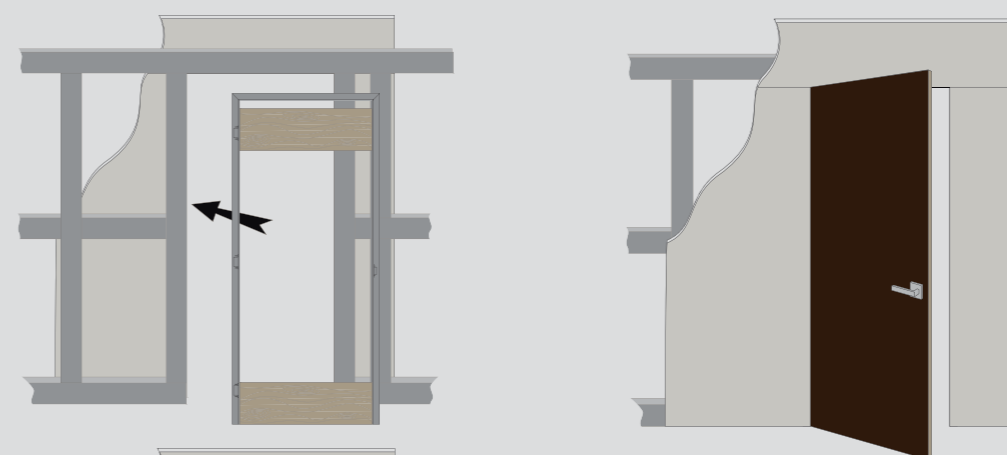

MONTAGE VERSION PLAQUE DE PLÂTRE

Une fois l'ouverture préparée dans la structure métallique, installer le châssis prémonté (sans avoir préalablement ôté les traverses) en suivant avec attention la notice incluse.

Une fois les plaques de plâtre fixées et les cloisons peintes, installer et régler la porte.