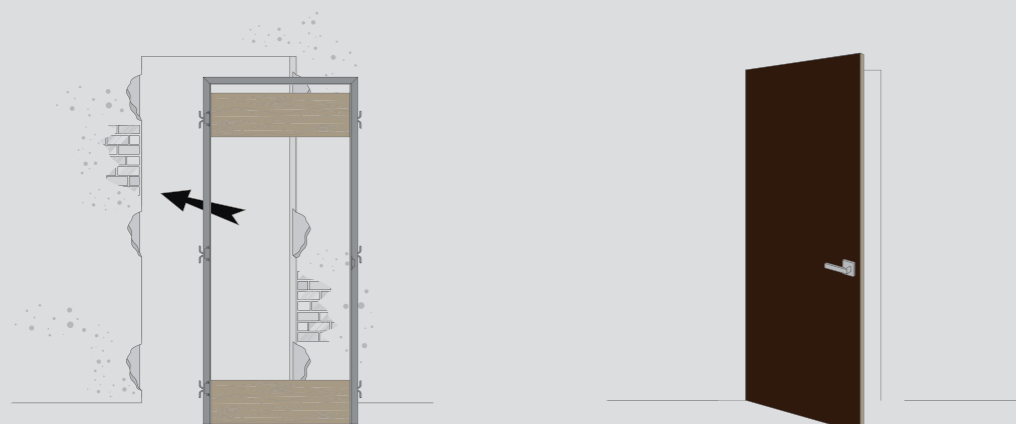

MONTAGE VERSION À ENDUIRE

Une fois l'ouverture dans la cloison prête, installer le châssis prémonté (sans avoir préalablement ôté les traverses) en suivant avec attention la notice incluse.

Une fois le mur lissé et peint, installer et régler la porte.