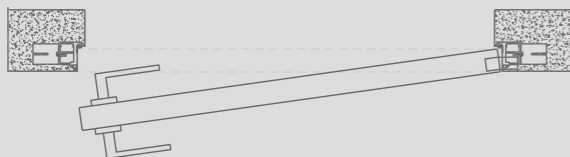

L. 800 H. 2700 _ Ecocuir brun

ECLISSE Collection BLU INTERNI

12 . 13

Le miroir efface la
présence de la porte.

L. 800 H. 2400 _ Miroir

SYNTESIS® LINE BATTANT **B-LINE**

PORTE À TIRER

Pour chaque modèle de porte à tirer, on peut choisir un sens d'ouverture droite ou gauche et faire en sorte que la porte s'ouvre vers l'intérieur de la pièce, côté "filo muro".

PORTE À POUSSER

Pour chaque modèle de porte à pousser, on peut choisir un sens d'ouverture droite ou gauche. Une petite feuillure présente sur le chant de la porte permet de conserver la logique et l'esthétique du "filo muro".

MISE EN ŒUVRE

La possibilité d'installer la porte à fleur de plafond avec ou sans traverse supérieure est une particularité de la ligne SYNTESIS® LINE BATTANT. On obtient ainsi une continuité totale entre la porte et le mur. Les plafonds sont, quant à eux, sans décrochement d'une pièce à l'autre.

avec traverse supérieure

sans traverse supérieure

MESURES PERSONNALISÉES

En plus des nombreuses dimensions standard, les portes peuvent être adaptées à des exigences spécifiques. Une grande flexibilité qui fait des portes Syntesis® Line battantes un point de référence pour la construction et l'architecture. Le système existe pour version plaque de plâtre et à enduire.