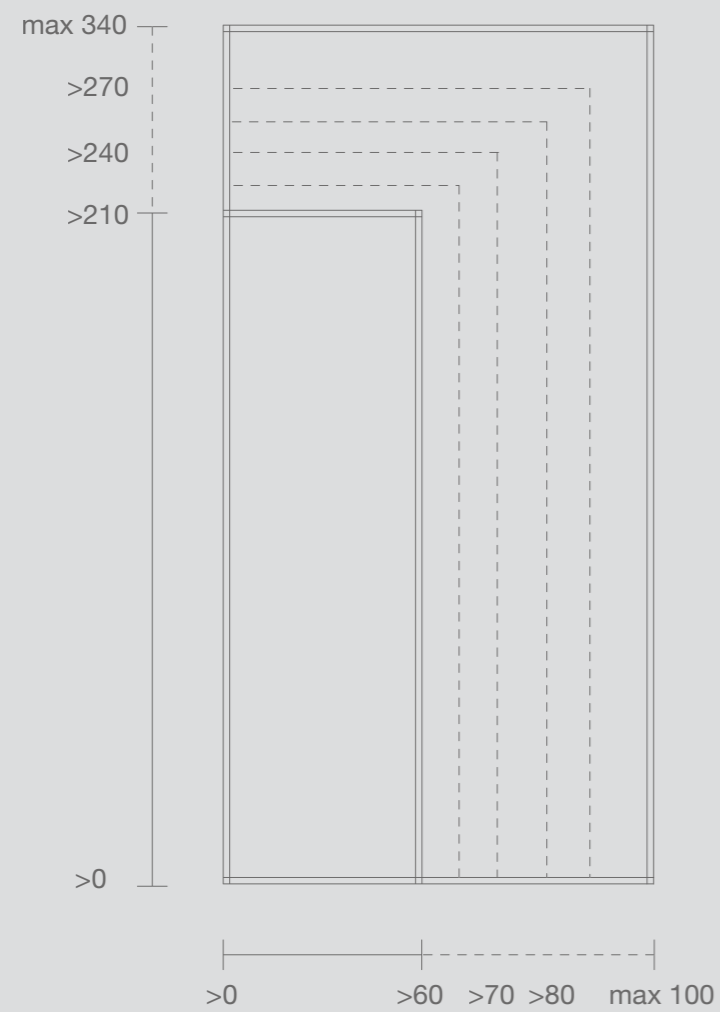

avec traverse supérieure

sans traverse supérieure

MESURES PERSONNALISÉES

En plus des nombreuses dimensions standard, les portes peuvent être adaptées à des exigences spécifiques. Une grande flexibilité qui fait des portes Syntesis® Line battantes un point de référence pour la construction et l'architecture. Le système existe pour version plaque de plâtre et à enduire.