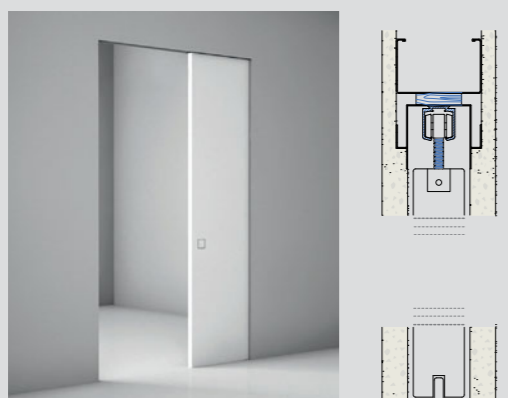

SYNTESIS® LINE COULISSANT **B-MOVE**

CHOIX D'OUVERTURE

Les portes coulissantes peuvent mesurer jusqu'à 3,40 mètres de hauteur pour une ouverture maximale de 123 cm. Elles se déclinent dans toutes les finitions de la collection et pour les quatre installations différentes possibles.

DANS LA CLOISON