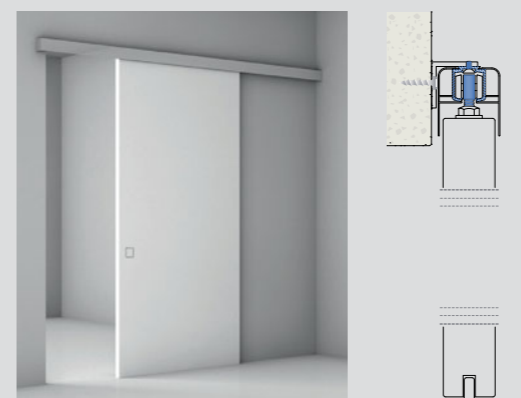

EN APPLIQUE AVEC CACHE RAIL