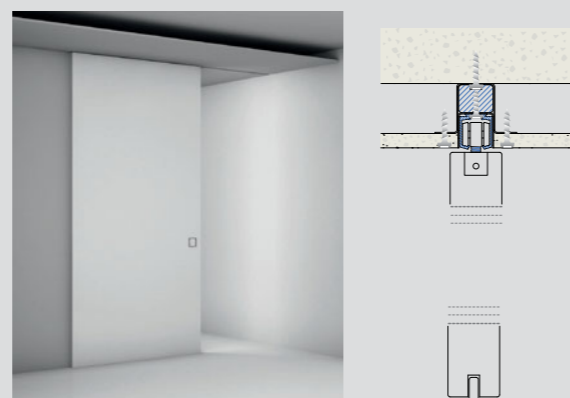

EN APPLIQUE À FLEUR DE PLAFOND