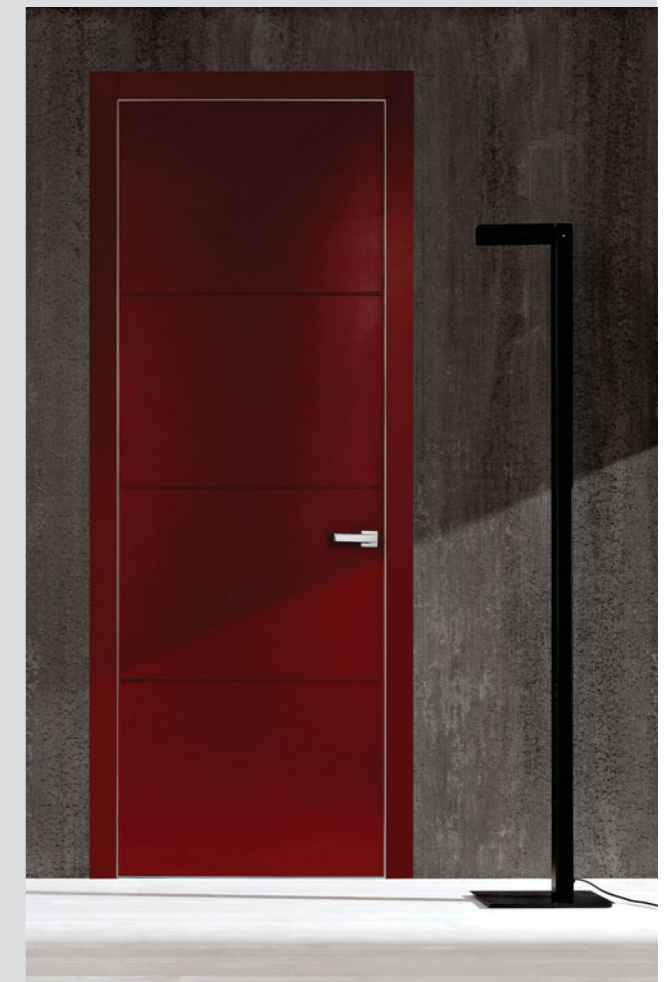

Un nouveau matériau, aux performances technique et esthétique extraordinaires. La porte illumine la pièce et met en valeur les intérieurs classiques comme modernes.

La finition de cette double porte associée au mouvement de deux panneaux qui se superposent et coulissent dans un double rail, crée l'effet recherché pour ambiances minimalistes, en noir et blanc.