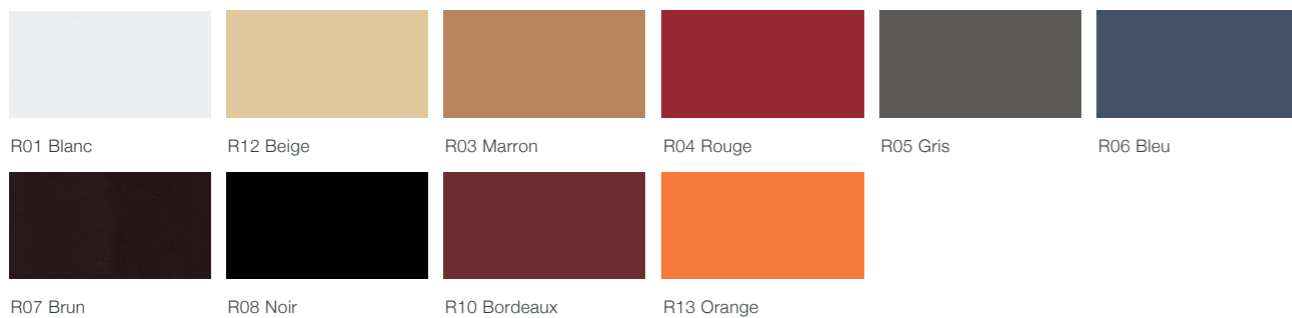

FINITIONS SPÉCIALES

Les finitions SYNTESIS® LINE Couissant et Battant s'adaptent à toutes les solutions personnalisées. Les matériaux sont innovants et inédits, fruits d'une continuelle évolution des styles.

ALUTES

ECOUIR

EFFET BOIS

LAQUE BRILLANT OU LAQUE MAT

PIERRE

POIGNÉES POUR SYNTESIS® LINE BATTANT

POIGNÉES POUR SYNTESIS® LINE COULISSANT

SIMPLY
Garniture de base finition chromée /
Laquée avec fond de la même finition que la porte

PLUS D'INFORMATION
<http://www.eclisse.fr>
<http://twitter.com/eclissefrance>
<http://facebook.com/eclissefrance>
<http://youtube.com/eclissefrance>