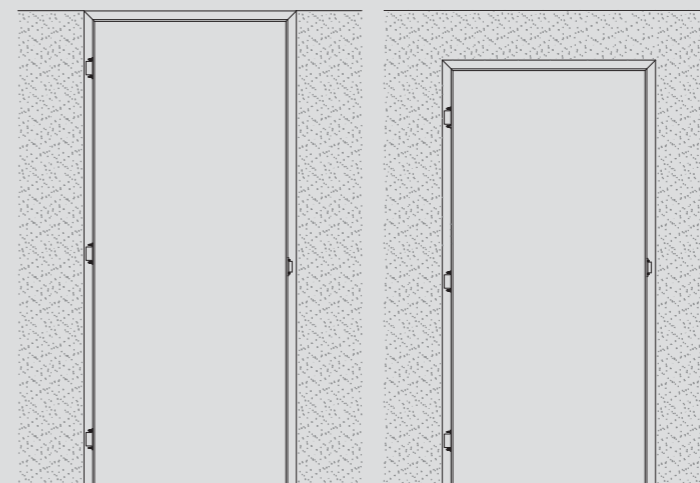

SYNTESIS® LINE BATTANT **B-LINE**

PORTE À TIRER

Pour chaque modèle de porte à tirer, on peut choisir un sens d'ouverture droite ou gauche et faire en sorte que la porte s'ouvre vers l'intérieur de la pièce, côté "filo muro".

PORTE À POUSSER

Pour chaque modèle de porte à pousser, on peut choisir un sens d'ouverture droite ou gauche. Une petite feuillure présente sur le chant de la porte permet de conserver la logique et l'esthétique du "filo muro".

MISE EN ŒUVRE

La possibilité d'installer la porte à fleur de plafond avec ou sans traverse supérieure est une particularité de la ligne SYNTESIS® LINE BATTANT. On obtient ainsi une continuité totale entre la porte et le mur. Les plafonds sont, quant à eux, sans décrochement d'une pièce à l'autre.

avec traverse supérieure