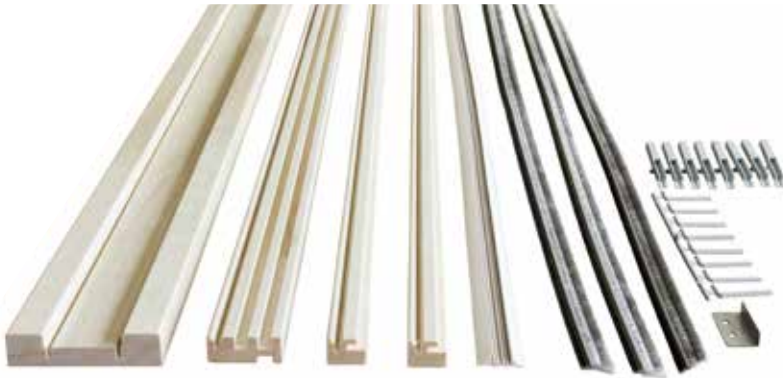

AFWERKINGSPAKKET EN DICHTINGSPROFIELEN

AFWERKINGSPAKKET KLASSIEK

Het afwerkingspakket is essentieel voor het afwerken van het Eclisse kozijn met deurdiktes van 40 mm (behalve Syntesis® reeks). Het moet worden aangevuld met deurlijsten. Apart verkocht (optie).

AFWERKING

Hout te schilderen

SAMENSTELLING VOOR ENKELE DEUR