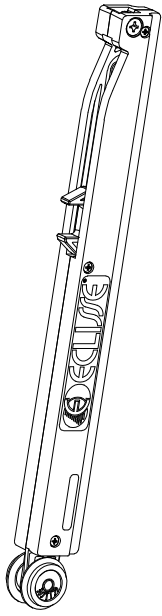

0241
03

ECLISSE BIAS™

Built In Anti Slam

ECLISSE BIAS™

ATTREZZATURA NECESSARIA PER IL MONTAGGIO / TOOLS REQUIRED / FERRAMENTA PARA MONTAGEM / NÁŘADÍ POTŘEBNÉ K MONTÁŽI / NÁRADIE POTREBNÉ NA MONTÁŽ / HERRAMIENTAS NECESARIAS PARA EL MONTAJE / BENODIGD GEREEDSCHAP OUTILS NECESSAIRES POUR L'ASSEMBLAGE / NOTWENDIGES WERKZEUG ZUR AUSFÜHRUNG DER MONTAGE / OPRZYRZĄDOWANIE KONIECZNE DO MONTAŻU / НЕОБХОДИМОЕ ДЛЯ УСТАНОВКИ ОБОРУДОВАНИЕ / ECHIPAMENTE NECESARE PENTRU MONTAJ / PRIPOROČLJIVO ORODJE / SZÜKSÉGES ESZKÖZÖK / ALAT POTREBAN ZA MONTAŽU / TARVITAVAT VÄLINEET / GEREKLI ARAÇLAR

PH2 - PZ2

Ø 3

COMPONENTI / COMPONENTS / COMPONENTES / KOMPONENTY / KOMPONENTY / COMPONENTES / ONDERDELEN / COMPOSANTS / BAUTEILE / CZĘŚCI / КОМПОНЕНТЫ / COMPONENTE / SESTAVNI DELI / ALKATRÉSZEK / SASTAVNI DIJELOVI / OSAT / BİLEŞENLER