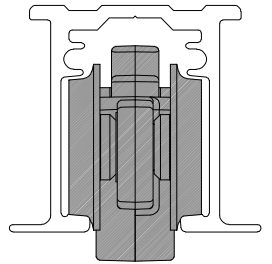

PH2 - PZ2

Ø 3

COMPONENTI / COMPONENTS / COMPONENTES / KOMPONENTY / KOMPONENTY / COMPONENTES / ONDERDELEN / COMPOSANTS / BAUTEILE / CZĘŚCI / КОМПОНЕНТЫ / COMPONENTE / SESTAVNI DELI / ALKATRÉSZEK / SASTAVNI DIJELOVI / OSAT / BİLEŞENLER

4

5

6

single door

$$M = P + 130 \text{ mm}$$

double door

$$M = P + 138 \text{ mm}$$

IT ECLISSE s.r.l. - Tel.:0438 980513 - Fax:0438 980 804 - eclisse@eclisse.it - www.eclisse.it