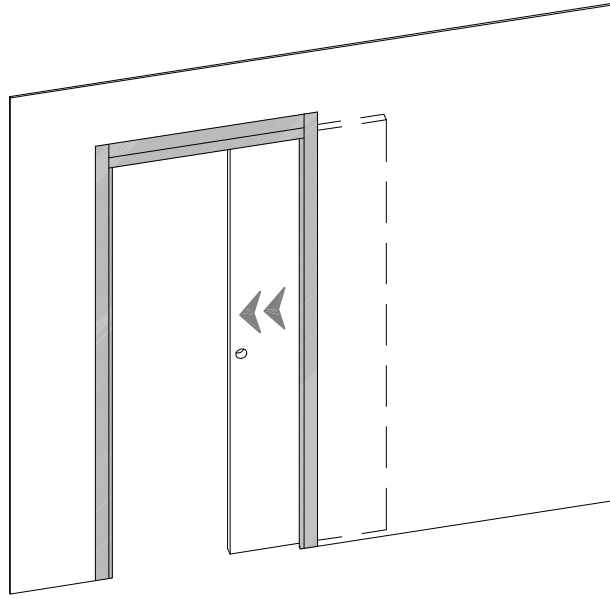

0241
03

ECLISSE BIAS™

Built In Anti Slam

ECLISSE BIAS™

ATTREZZATURA NECESSARIA PER IL MONTAGGIO / TOOLS REQUIRED / FERRAMENTA PARA MONTAGEM / NÁŘADÍ POTŘEBNÉ K MONTÁŽI / NÁRADIE POTREBNÉ NA MONTÁŽ / HERRAMIENTAS NECESARIAS PARA EL MONTAJE / BENODIGD GEREEDSCHAP OUTILS NECESSAIRES POUR L'ASSEMBLAGE / NOTWENDIGES WERKZEUG ZUR AUSFÜHRUNG DER MONTAGE / OPRZYRZĄDOWANIE KONIECZNE DO MONTAŻU / НЕОБХОДИМОЕ ДЛЯ УСТАНОВКИ ОБОРУДОВАНИЕ / ECHIPAMENTE NECESARE PENTRU MONTAJ / PRIPOROČLJIVO ORODJE / SZÜKSÉGES ESZKÖZÖK / ALAT POTREBAN ZA MONTAŽU / TARVITAVAT VÄLINEET / GEREKLI ARAÇLAR