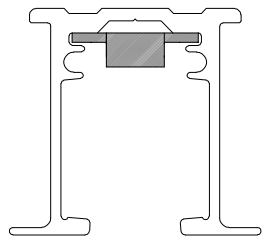

PH2 - PZ2

Ø 3

COMPONENTI / COMPONENTS / COMPONENTES / KOMPONENTY / KOMPONENTY / COMPONENTES / ONDERDELEN / COMPOSANTS / BAUTEILE / CZĘŚCI / КОМПОНЕНТЫ / COMPONENTE / SESTAVNI DELI / ALKATRÉSZEK / SASTAVNI DIJELOVI / OSAT / BİLEŞENLER

a 1 x

b 1 x

d 2 x

c 1 x

Unico

1

2

3

4

5

6

single door

$$M = P + 130 \text{ mm}$$

double door

$$M = P + 138 \text{ mm}$$

IT ECLISSE s.r.l. - Tel.:0438 980513 - Fax:0438 980 804 - eclisse@eclisse.it - www.eclisse.it