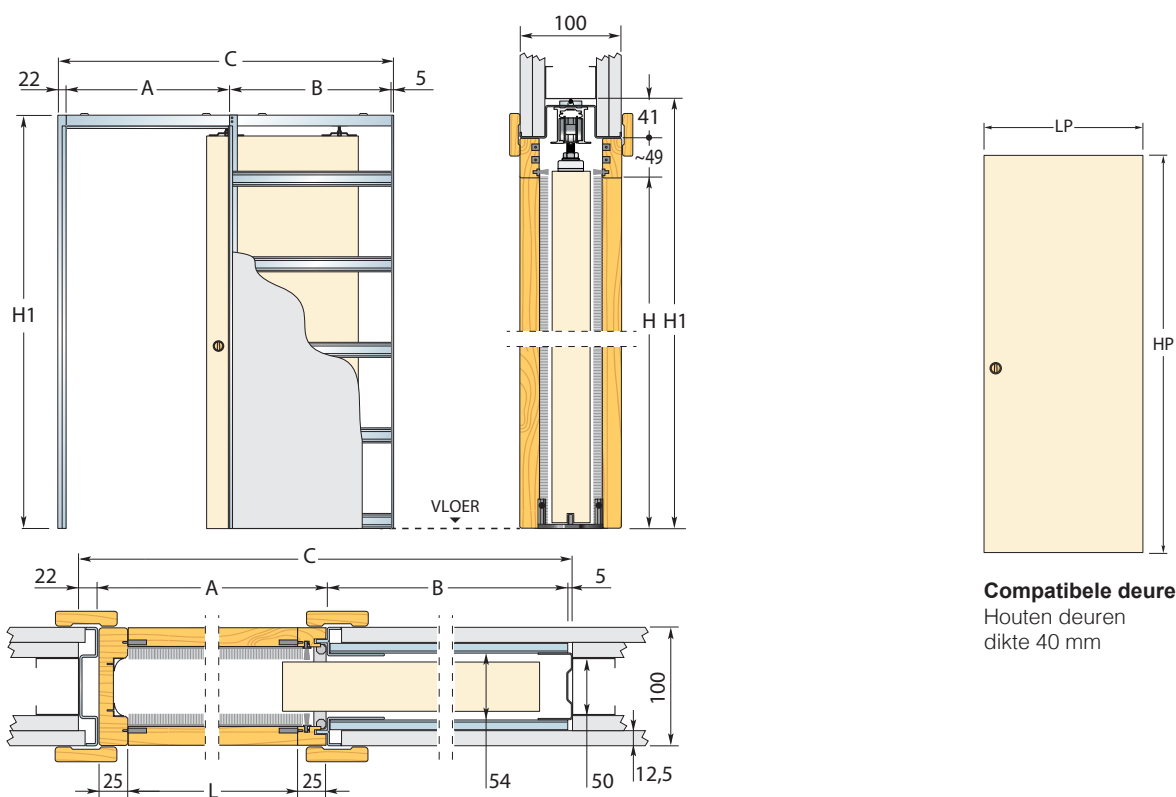

Eclisse UNIQUE 100

GIPSKARTON

Schuifdeurkozijn voor enkele deur

Schuifdeurkozijn voor in de wand schuivende deur. Ideaal om ruimte te winnen en een praktische woonomgeving te creëren.

Beschikbare accessoires

- BIAS & BIAS DS
- Push-pull
- Zelfsluitend systeem
- [e]Motion

Compatibele deuren:
Houten deuren
dikte 40 mm

GIPSKARTON

100 mm

STANDAARD

WAND: PROFIELEN 50 mm + 2 GIPSKARTONPLATEN
OF PROFIELEN 75 mm + 1 GIPSKARTONPLAAT

LICHTOPENING L x H	INBOUWMATEN C x H1	A	B	DEURPANEEL *		OPMERKINGEN
				LP	HP	
600 x 2010/2110	1294 x 2100/2200	650	617	630	2015/2115	Hoogte: standaardhoogte in voorraad. Breedte: alleen standaardbreedte. * De vermelde waarden verwijzen naar houten deurpanelen. Waarschuwing ► Gebruik uitsluitend deuren met een dikte van maximum 40 mm (inclusief evt. sierlijstjes). ► Maximum deurgewicht is 100 kg (op verzoek 150 kg). ► Indien LP > 1230 mm, zie het model Sideral op www.eclisse.be .
700 x 2010/2110	1494 x 2100/2200	750	717	730	2015/2115	
750 x 2010/2110	1644 x 2100/2200	800	817	780	2015/2115	
800 x 2010/2110	1694 x 2100/2200	850	817	830	2015/2115	
850 x 2010/2110	1844 x 2100/2200	900	917	880	2015/2115	
900 x 2010/2110	1894 x 2100/2200	950	917	930	2015/2115	
1000 x 2010/2110	2094 x 2100/2200	1050	1017	1030	2015/2115	
1100 x 2010/2110	2294 x 2100/2200	1150	1117	1130	2015/2115	
1200 x 2010/2110	2494 x 2100/2200	1250	1217	1230	2015/2115	

Afmetingen in mm