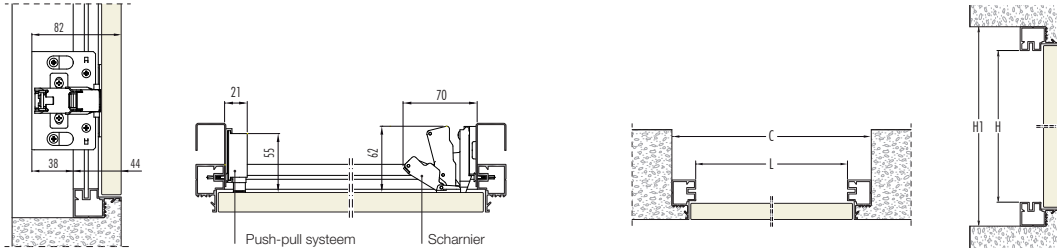

VLAKKE INSPECTIELUIKJES

SYNTESIS® TECH is een inspectieluikje dat vlak in de wand wordt gemonteerd bestaande uit een voorgelakt lijstwerk in aluminium, scharnieren 165° met 3D-afregeling en één of meerdere hardboardpanelen 18 mm klasse E1 bedekt met een te lakken witte melaminelaag. Er zijn 5 types verkrijgbaar: A-B-C-D-E.

AFMETINGEN

A EEN DEUR

LICHTOPENING				INBOUWMATEN				OPMERKINGEN
L		H		C		H1		
min	max	min	max	min	max	min	max	<ul style="list-style-type: none"> ▶ Links of rechts opengaand. ▶ De doorgang vermindert met 100 mm tussen de scharnieren en het slot ten overstaan van het volledige kader.
300 ÷ 600	300 ÷ 1600	353 ÷ 653	353 ÷ 1653	Afmetingen in mm				

B TWEE DEUREN

LICHTOPENING				INBOUWMATEN				OPMERKINGEN
L		H		C		H1		
min	max	min	max	min	max	min	max	<ul style="list-style-type: none"> ▶ De doorgang vermindert met 150 mm tussen de scharnieren en het slot ten overstaan van het volledige kader. ▶ Geen sleutelslot mogelijk.
600 ÷ 1000 (300+300=600+500)	300 ÷ 1600	653 ÷ 1053	353 ÷ 1653	Afmetingen in mm				

Afmetingen in mm

* HET MODEL MET VERWIJDERBARE DEUR HEEFT GEEN SCHARNIEREN

▶ ZIJKANT AAN TE PASSEN IN EEN INTERVAL VAN 50 mm