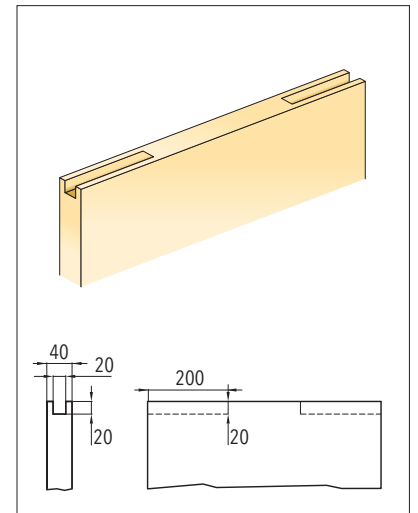

Beschikbare accessoires

- BIAS & BIAS DS
- Push-pull
- Synchroonpakket extension

Opmerking

Het deurpaneel moet bovenaan worden ingefreesd (zie detail).

GIPSKARTON

100 / 125 / 150 mm

STANDAARD

WAND : PROFIELEN 50 mm OF 75 mm

LICHTOPENING A x H	B	INBOUWMATEN C x H1	DEURPANEEL *		OPMERKINGEN
			LP	HP	
600 x 2023/2123	750	1400 x 2083/2183	630	2015/2115	Hoogte: HP 2015 in voorraad. Breedte: alleen standaardbreedte. * De vermelde waarden verwijzen naar houten deurpanelen. Op aanvraag ► Afgewerkte wanddikte 125 of 150 mm. ► Deurhoogte tot 2600 mm. Waarschuwing ► Onvermijdelijke wanddikte na afwerking 125, 150 mm indien A meer dan 1000 mm is of H meer dan 2408 mm is. ► Gebruik uitsluitend deuren met een dikte van maximum 40 mm (inclusief evt. sierlijstjes). ► Voor een afgewerkte wanddikte van 100 mm, gebruik een gipskartonplaat op het frame en twee op de rest van de wand (profiel 50 mm) of een gipskartonplaat op het frame en op de wand (profiel 75 mm). ► Voor een afgewerkte wanddikte van 125 mm, gebruik twee gipskartonplaten op het frame en een op de rest van de wand (twee profielen 50 mm afstand 4 mm). ► Maximum deurgewicht is 100 kg (op verzoek 150 kg).
700 x 2023/2123	850	1600 x 2083/2183	730	2015/2115	
750 x 2023/2123	950	1750 x 2083/2183	780	2015/2115	
800 x 2023/2123	950	1800 x 2083/2183	830	2015/2115	
850 x 2023/2123	1050	1950 x 2083/2183	880	2015/2115	
900 x 2023/2123	1050	2000 x 2083/2183	930	2015/2115	
1000 x 2023/2123	1150	2200 x 2083/2183	1030	2015/2115	
1100 x 2023/2123	1250	2400 x 2083/2183	1130	2015/2115	
1200 x 2023/2123	1350	2600 x 2083/2183	1230	2015/2115	
1300 x 2023/2123	1450	2800 x 2083/2183	1330	2015/2115	