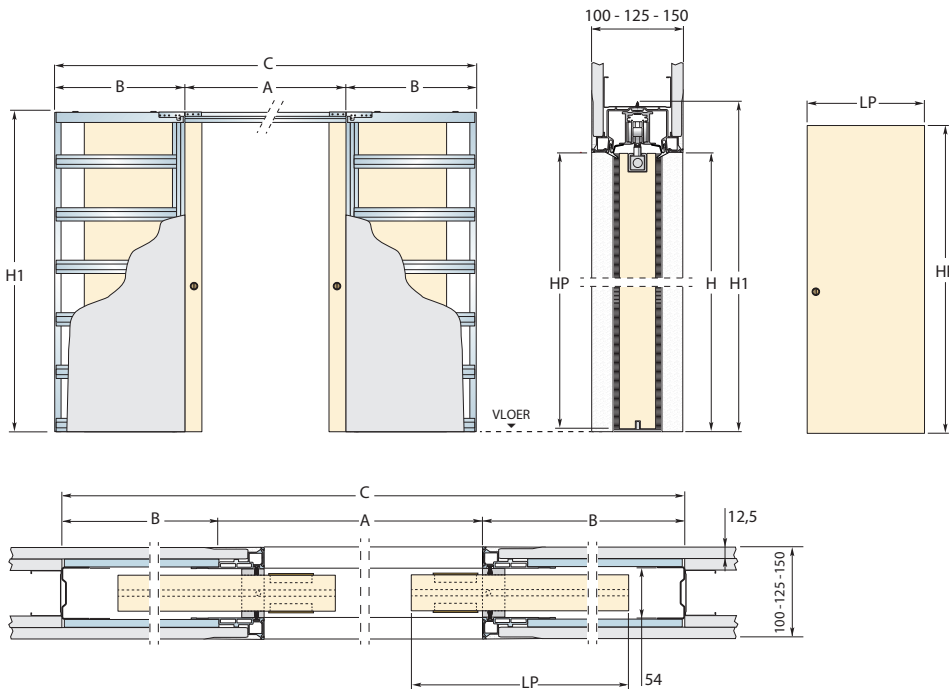

Opmerking

Het deurpaneel moet bovenaan worden ingefreesd (zie detail).

GIPSKARTON

100 / 125 / 150 mm

STANDAARD

WAND : PROFIELEN 50 mm OF 75 mm

LICHTOPENING A x H	B	INBOUWMATEN C x H1	DEURPANEEL *		OPMERKINGEN
			LP	HP	
600 x 2023/2123	750	1400 x 2083/2183	630	2015/2115	Hoogte: HP 2015 in voorraad. Breedte: alleen standaardbreedte. * De vermelde waarden verwijzen naar houten deurpanelen. Op aanvraag ► Afgewerkte wanddikte 125 of 150 mm. ► Deurhoogte tot 2600 mm. Waarschuwing ► Onvermijdelijke wanddikte na afwerking 125, 150 mm indien A meer dan 1000 mm is of H meer dan 2408 mm is. ► Gebruik uitsluitend deuren met een dikte van maximum 40 mm (inclusief evt. sierlijstjes). ► Voor een afgewerkte wanddikte van 100 mm, gebruik een gipskartonplaat op het frame en twee op de rest van de wand (profiel 50 mm) of een gipskartonplaat op het frame en op de wand (profiel 75 mm). ► Voor een afgewerkte wanddikte van 125 mm, gebruik twee gipskartonplaten op het frame en een op de rest van de wand (twee profielen 50 mm afstand 4 mm). ► Maximum deurgewicht is 100 kg (op verzoek 150 kg).
700 x 2023/2123	850	1600 x 2083/2183	730	2015/2115	
750 x 2023/2123	950	1750 x 2083/2183	780	2015/2115	
800 x 2023/2123	950	1800 x 2083/2183	830	2015/2115	
850 x 2023/2123	1050	1950 x 2083/2183	880	2015/2115	
900 x 2023/2123	1050	2000 x 2083/2183	930	2015/2115	
1000 x 2023/2123	1150	2200 x 2083/2183	1030	2015/2115	
1100 x 2023/2123	1250	2400 x 2083/2183	1130	2015/2115	
1200 x 2023/2123	1350	2600 x 2083/2183	1230	2015/2115	
1300 x 2023/2123	1450	2800 x 2083/2183	1330	2015/2115	

BELANGRIJK

- De constructie van deze deur vereist dat de deur in open stand 80 mm uit het kozijn steekt. ► De regelbare eindstopper maakt het mogelijk de effectieve doorgangsbreedte te wijzigen indien dit nodig is.
- Het gebruik van een deur met een versterkte bovenregel is aangewezen.
- De groef voor het geleidingsprofiel onderaan is 7 mm breed en 15 mm diep.

Afmetingen in mm