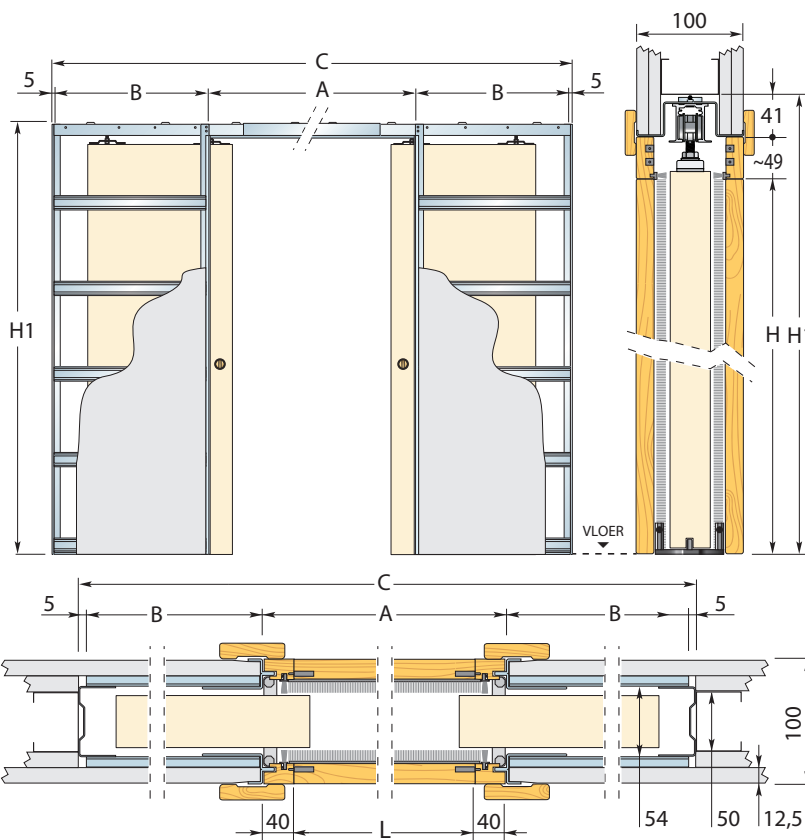

Beschikbare accessoires

- BIAS & BIAS DS
- Push-pull
- Synchroonpakket extension
- [e]Motion

Compatibele deuren:
Houten deuren
dikte 40 mm

GIPSKARTON

100 mm

STANDAARD

WAND: PROFIELEN 50 mm + 2 GIPSKARTONPLATEN
OF PROFIELEN 75 mm + 1 GIPSKARTONPLAAT

LICHTOPENING L x H	INBOUWMATEN		DEURPANEEL*		OPMERKINGEN
	C x H1	A B	LP	HP	
1220 x 2010/2110	2544 x 2100/2200	1300 617	2x 630	2015/2115	Hoogte: standaardhoogte in voorraad. Breedte: alleen standaardbreedte. * De vermelde waarden verwijzen naar houten deurpanelen. Waarschuwing ► Gebruik uitsluitend deuren met een dikte van maximum 40 mm (inclusief evt. sierlijstjes). ► Maximum deurgewicht is 100 kg (op verzoek 150 kg). ► Indien LP > 1230 mm, zie het model Sideral op www.eclisse.be .
1420 x 2010/2110	2944 x 2100/2200	1500 717	2x 730	2015/2115	
1520 x 2010/2110	3244 x 2100/2200	1600 817	2x 780	2015/2115	
1620 x 2010/2110	3344 x 2100/2200	1700 817	2x 830	2015/2115	
1720 x 2010/2110	3644 x 2100/2200	1800 917	2x 880	2015/2115	
1820 x 2010/2110	3744 x 2100/2200	1900 917	2x 930	2015/2115	
2020 x 2010/2110	4144 x 2100/2200	2100 1017	2x 1030	2015/2115	
2220 x 2010/2110	4544 x 2100/2200	2300 1117	2x 1130	2015/2115	
2420 x 2010/2110	4944 x 2100/2200	2500 1217	2x 1230	2015/2115	

Afmetingen in mm